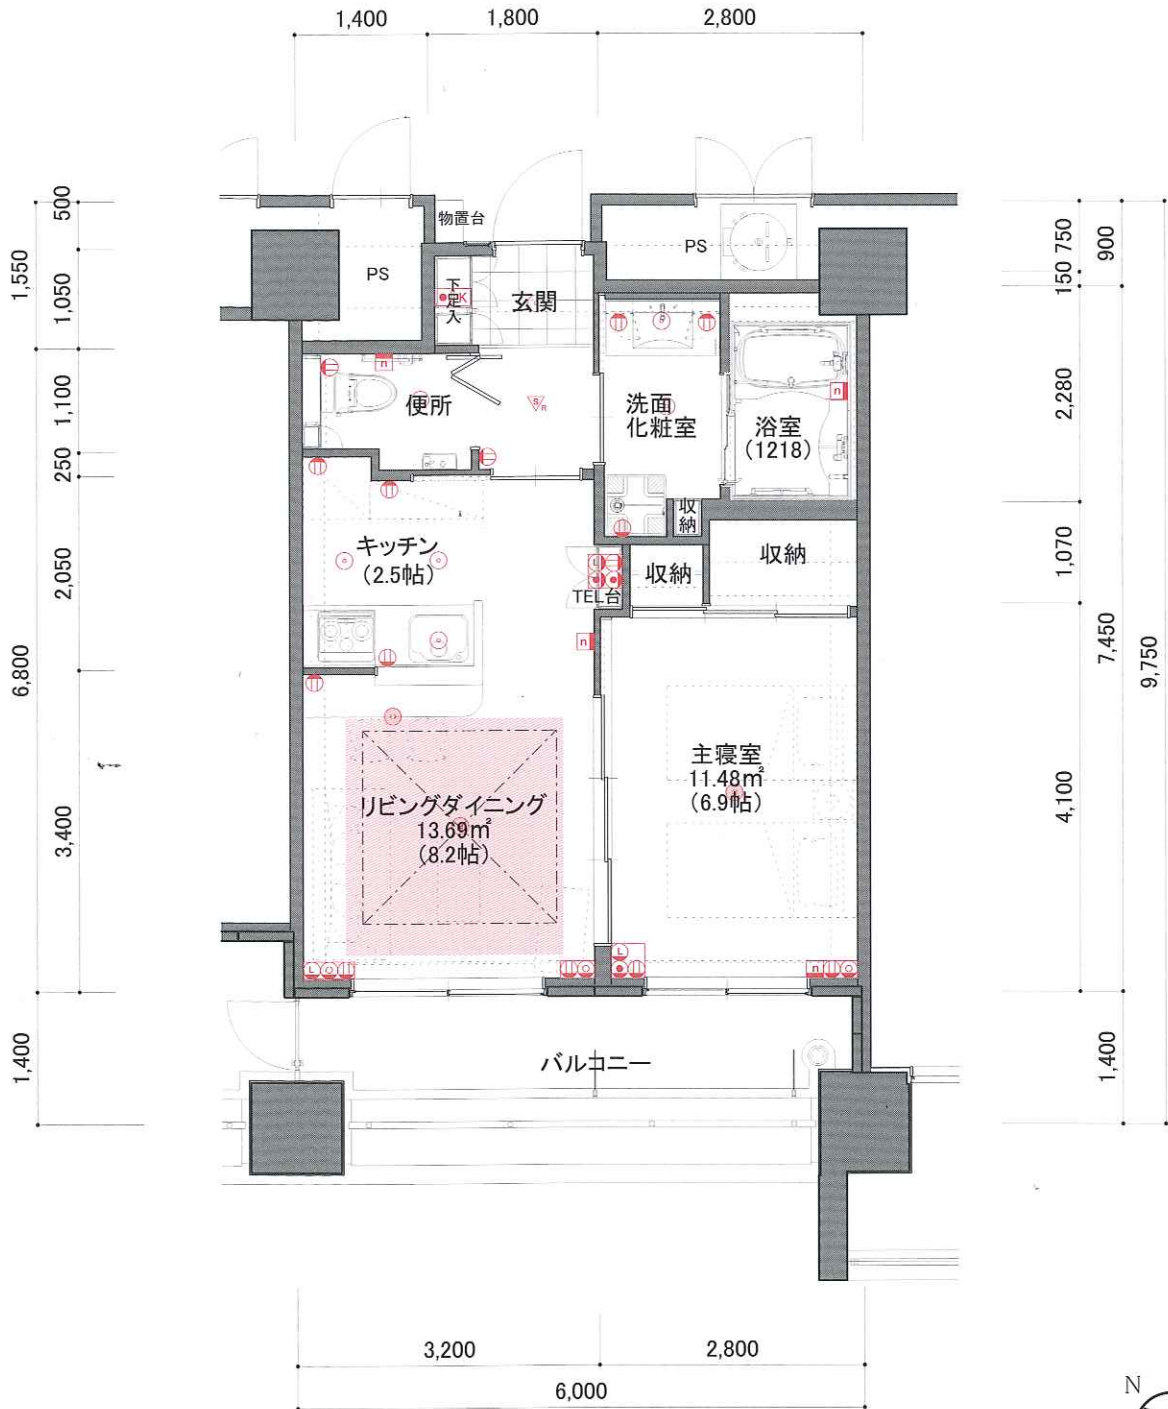

A1 type 1LDK

■ 専有面積 44.55 m² (13.5坪)
 ■ バルコニー面積 8.40 m² (2.5坪)

D1	A1	B3	D3	G2	F2	E2	A2	A1'	D4'							
D1	A1	B3	D3	G2	F2	E2	A2	A1'	D4'							
D1	A1	B3	D3	E1	F1	D2	C2	A2	A1'	B4	D4'					
C1	A1	B3	D3	E1	F1	D2	C2	A2	A1'	B4	D4'					
	C1	A1	B2	B3	D3	E1	F1	D2	C2	A2	A1'	B4	B1	D4'		
	C1	A1	B3	B2	B3	D3	E1	F1	D2	C2	A2	A1'	B4	B1	D4'	
D4	A1	B3	B3	B2	B3	D3	E1	F1	D2	C2	A2	A1'	B4	B1	B5	G1
D4	A1	B3	B3	B2	B3	D3	E1	F1	D2	C2	A2	A1'	B4	B1	B5	G1
D4	A1	B3	B3	B2	B3	D3	E1	F1	D2	C2	A2	A1'	B4	B1	B5	G1
D4	A1	B3	B3	B2	B3	D3	E1	F1	D2	C2	A2	A1'	B4	B1	B5	G1

ウエストガーデン
(九電記念体育館側)

イーストガーデン
(福岡中央高校側)

凡例

縮尺 1/80

- Ⓜ コンセント
- Ⓜ テレビ
- Ⓜ 緊急コール
- Ⓜ 在室確認ボタン
- Ⓜ 照明器具(基本照明)
- Ⓜ 電話
- Ⓜ インターネット
- Ⓜ 生活安全センサー
- Ⓜ 復旧ボタン
- Ⓜ 照明用シーリング(お持込頂く照明)
- 床暖房範囲
- 折上げ天井範囲