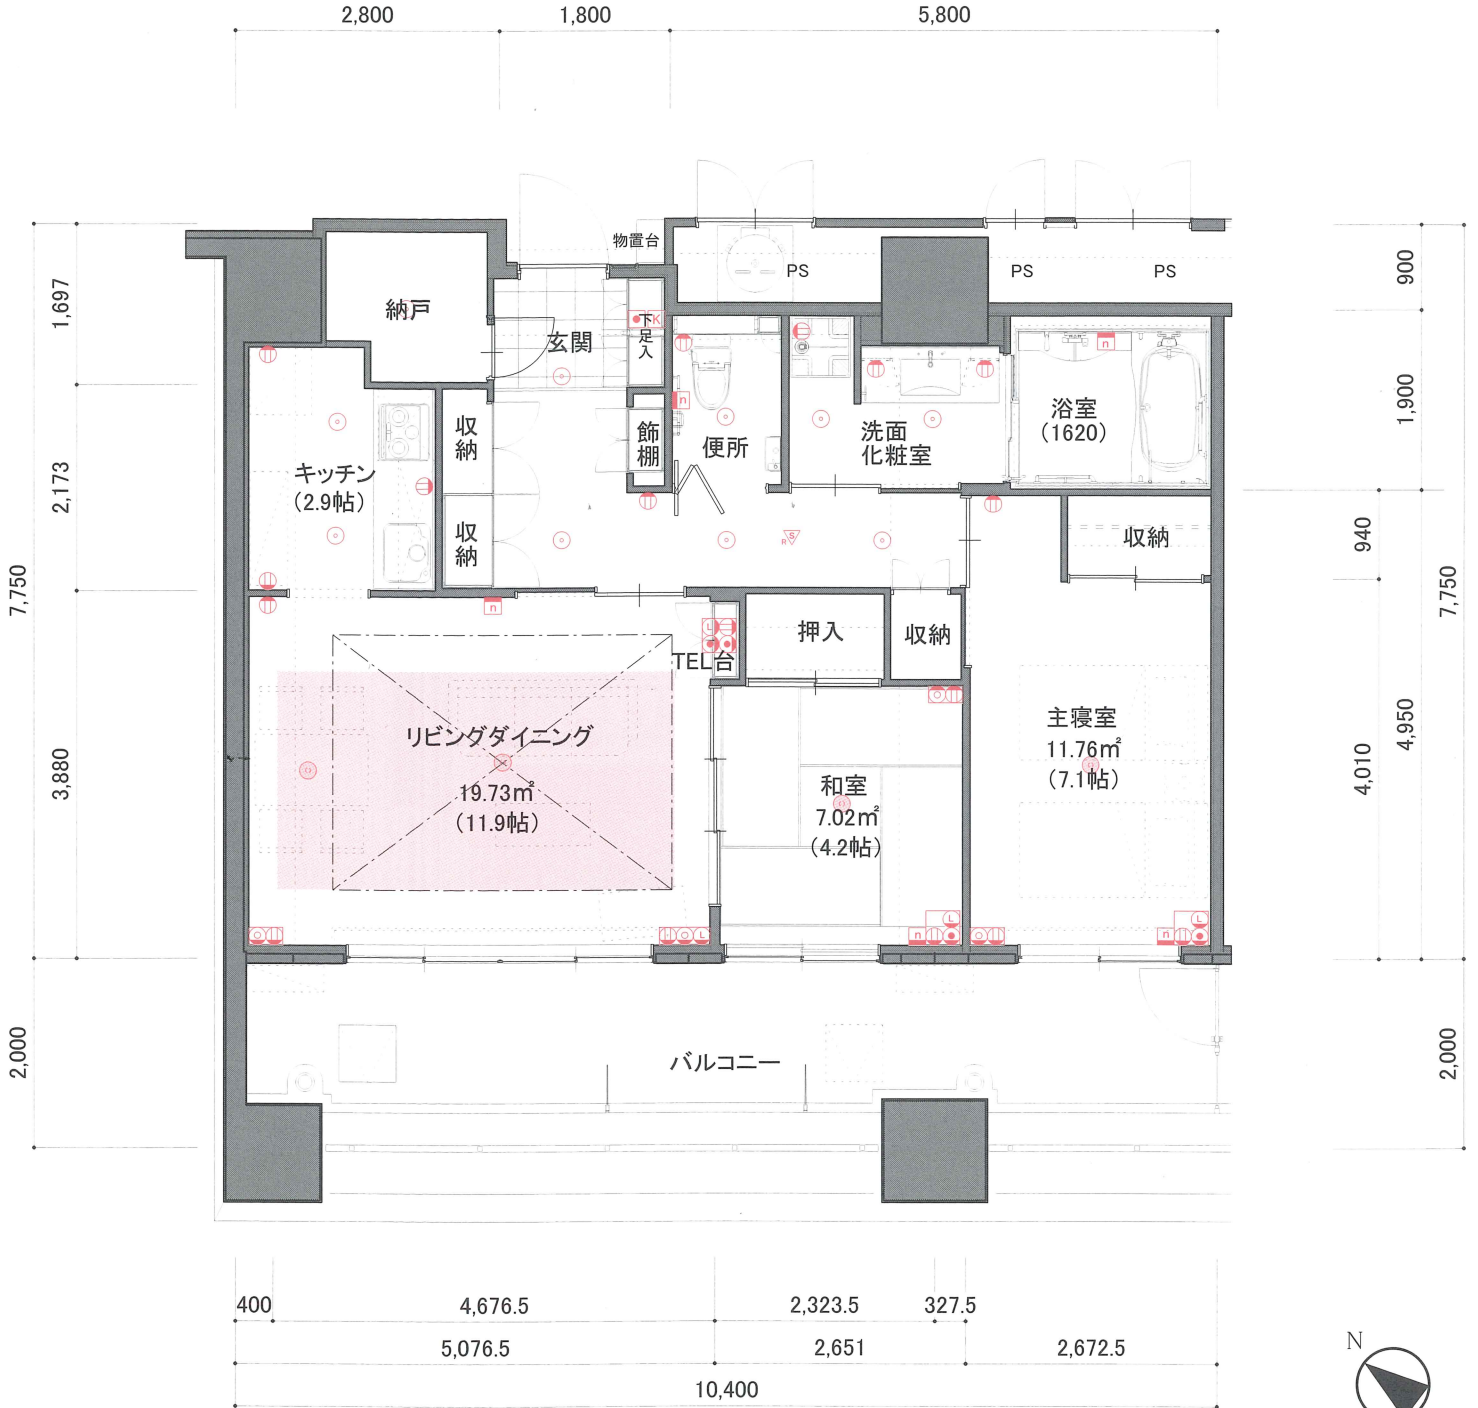

E1 type 2LDK

- 専有面積 74.41 m² (22.5坪)
- バルコニー面積 20.80 m² (6.3坪)

D1	A1	B3	D3	G2	F2	E2	A2	A1'	D4'							
D1	A1	B3	D3	G2	F2	E2	A2	A1'	D4'							
D1	A1	B3	D3	E1	F1	D2	C2	A2	A1'	B4	D4'					
C1	A1	B3	D3	E1	F1	D2	C2	A2	A1'	B4	D4'					
C1	A1	B3	B2	B3	D3	E1	F1	D2	C2	A2	A1'	B4	B1	D4'		
D4	A1	B3	B3	B2	B3	D3	E1	F1	D2	C2	A2	A1'	B4	B1	D4'	
D4	A1	B3	B3	B2	B3	D3	E1	F1	D2	C2	A2	A1'	B4	B1	B5	G1
D4	A1	B3	B3	B2	B3	D3	E1	F1	D2	C2	A2	A1'	B4	B1	B5	G1
D4	A1	B3	B3	B2	B3	D3	E1	F1	D2	C2	A2	A1'	B4	B1	B5	G1

ウエストガーデン
(九電記念体育館側)

イーストガーデン
(福岡中央高校側)

凡例

縮尺 1/80

- Ⓜ コンセント
- Ⓣ テレビ
- 📞 緊急コール
- 🔑 在室確認ボタン
- 💡 照明器具(基本照明)
- ☎ 電話
- 🌐 インターネット
- 🚒 生活安全センサー
- 🔁 復旧ボタン
- 💡 照明用シーリング (お持込頂く照明)
- 🟡 床暖房範囲
- 📏 折上げ天井範囲