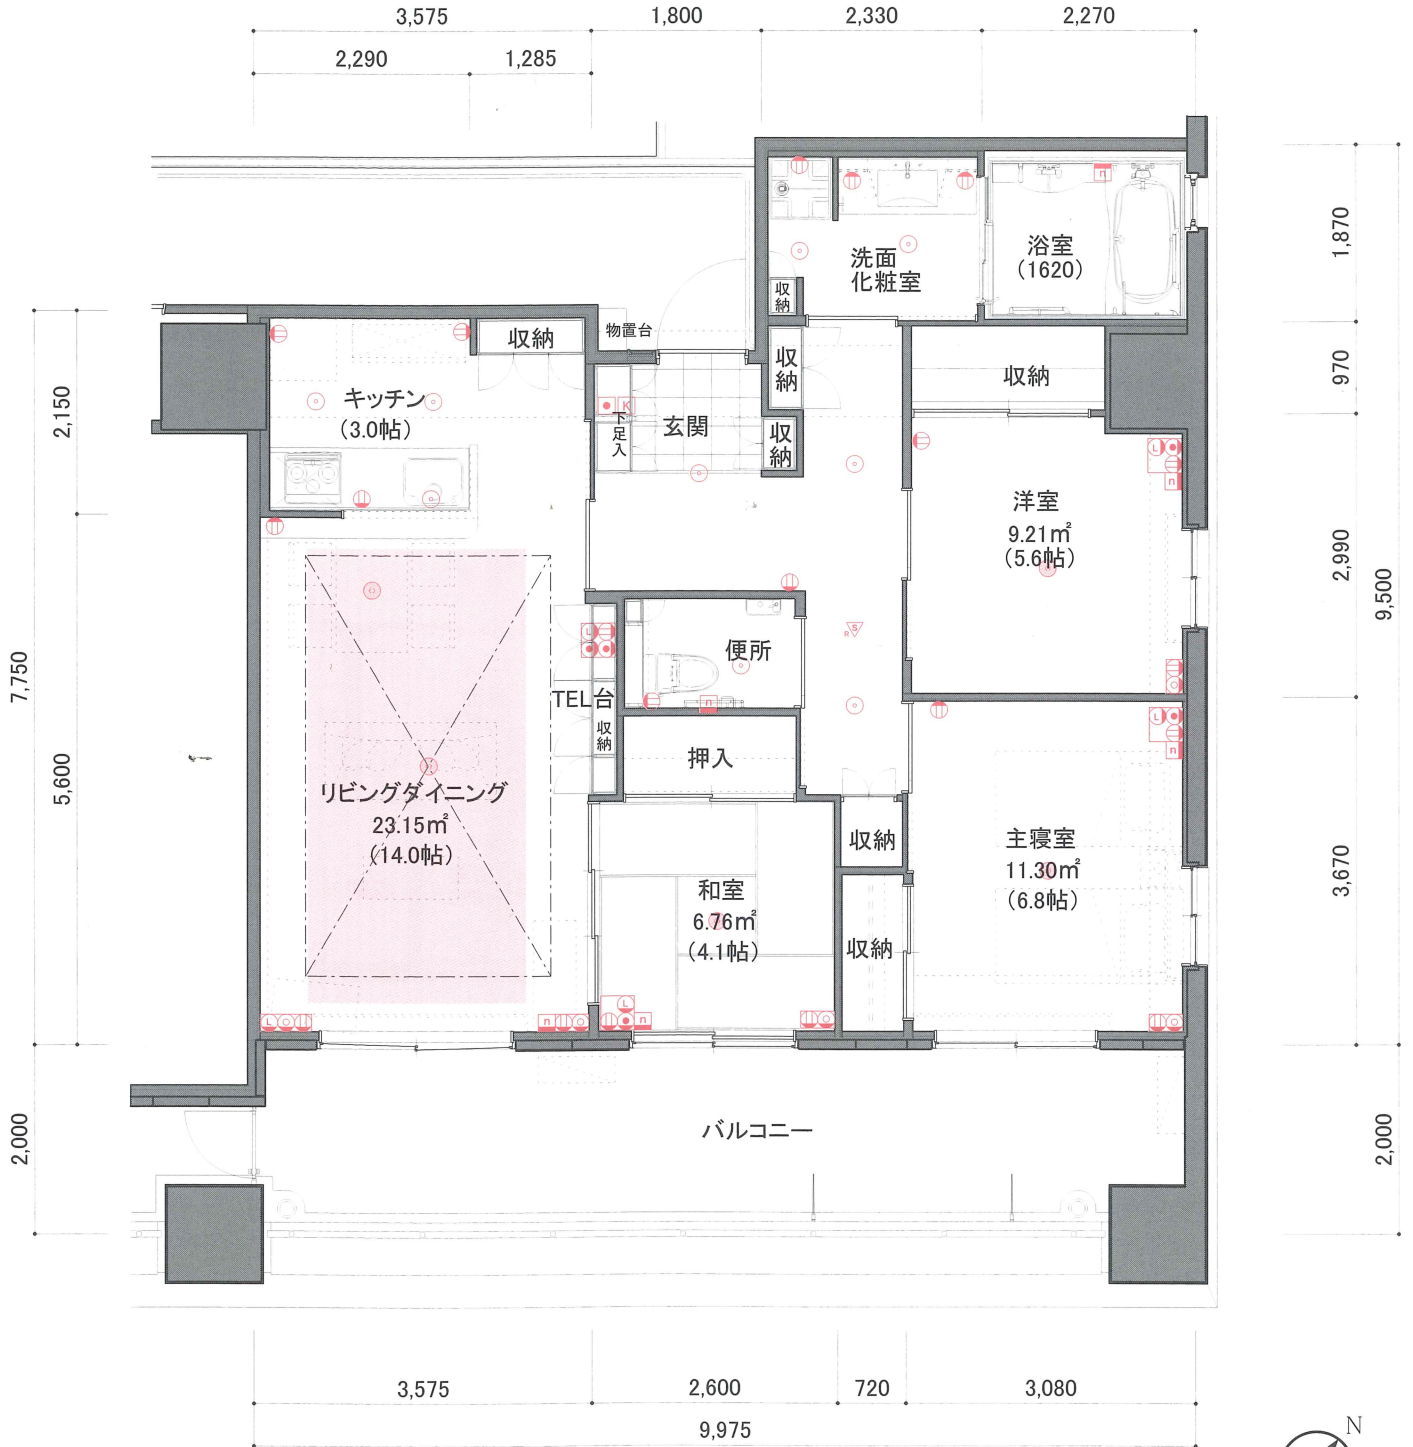

# G1 type 3LDK

- 専有面積 84.45 m<sup>2</sup> (25.5坪)
- バルコニー面積 19.95 m<sup>2</sup> (6.0坪)

D1	A1	B3	D3	G2	F2	E2	A2	A1'	D4'							
D1	A1	B3	D3	G2	F2	E2	A2	A1'	D4'							
D1	A1	B3	D3	E1	F1	D2	C2	A2	A1'	B4	D4'					
C1	A1	B3	D3	E1	F1	D2	C2	A2	A1'	B4	D4'					
C1	A1	B2	B3	D3	E1	F1	D2	C2	A2	A1'	B4	B1	D4'			
C1	A1	B2	B3	D3	E1	F1	D2	C2	A2	A1'	B4	B1	D4'			
D4	A1	B3	B3	B2	B3	D3	E1	F1	D2	C2	A2	A1'	B4	B1	D4'	
D4	A1	B3	B3	B2	B3	D3	E1	F1	D2	C2	A2	A1'	B4	B1	B5	G1
D4	A1	B3	B3	B2	B3	D3	E1	F1	D2	C2	A2	A1'	B4	B1	B5	G1
D4	A1	B3	B3	B2	B3	D3	E1	F1	D2	C2	A2	A1'	B4	B1	B5	G1

ウエストガーデン  
(九電記念体育館側)

イーストガーデン  
(福岡中央高校側)

凡例

縮尺 1/80

- Ⓛ コンセント
- Ⓜ テレビ
- Ⓜ 緊急コール
- Ⓜ 在室確認ボタン
- Ⓛ 照明器具(基本照明)
- Ⓜ 電話
- Ⓛ インターネット
- Ⓜ 生活安全センサー
- Ⓜ 復旧ボタン
- Ⓛ 照明用シーリング(お持込頂く照明)
- 床暖房範囲
- 折上げ天井範囲