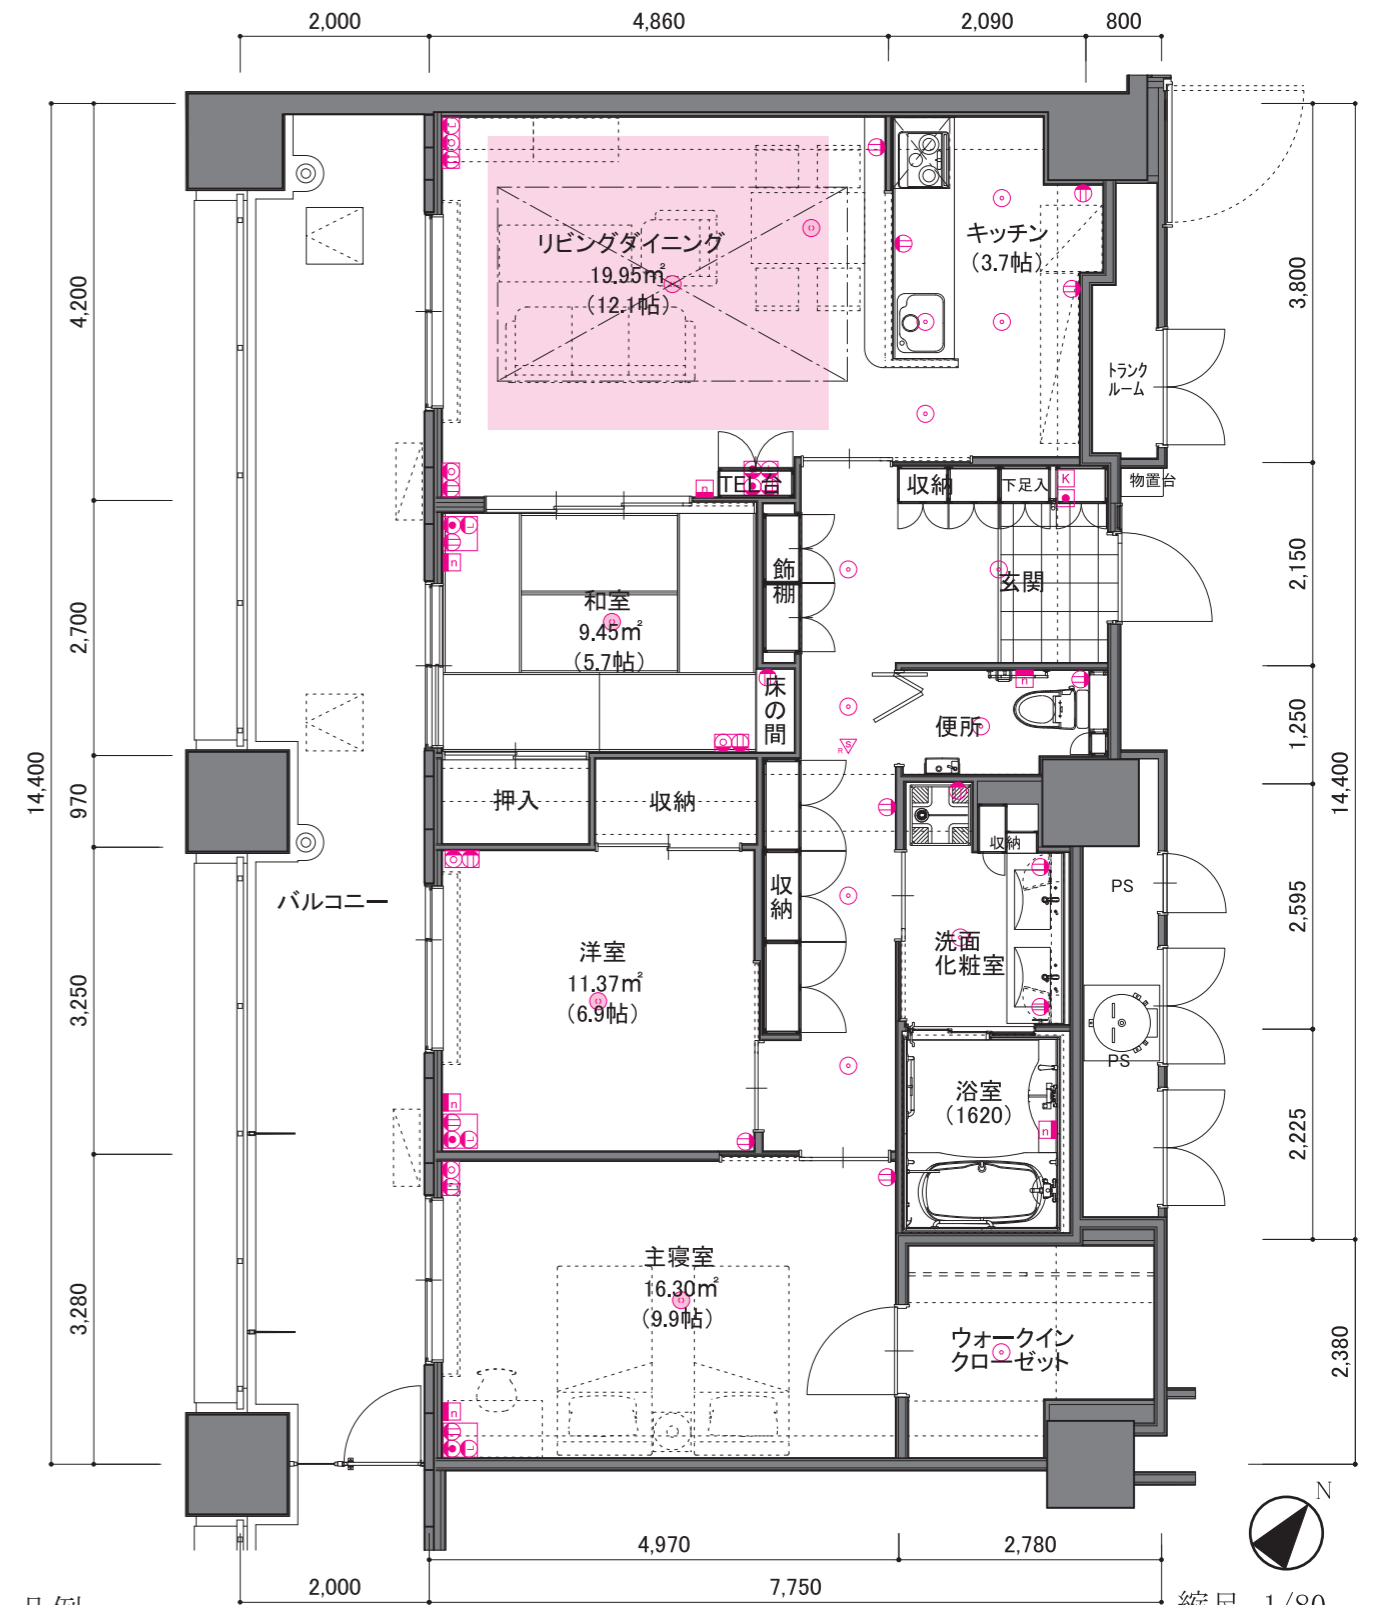

# G1 type 3LDK

■ 専有面積 84.45 m<sup>2</sup> (25.5坪)  
 ■ バルコニー面積 19.95 m<sup>2</sup> ( 6.0坪)

D1	A1	B3	D3	G2	F2	E2	A2	A1'	D4'							
D1	A1	B3	D3	G2	F2	E2	A2	A1'	D4'							
D1	A1	B3	D3	E1	F1	D2	C2	A2	A1'	B4	D4'					
C1	A1	B3	D3	E1	F1	D2	C2	A2	A1'	B4	D4'					
C1	A1	B2	B3	D3	E1	F1	D2	C2	A2	A1'	B4	B1	D4'			
C1	A1	B3	B2	B3	D3	E1	F1	D2	C2	A2	A1'	B4	B1	D4'		
D4	A1	B3	B3	B2	B3	D3	E1	F1	D2	C2	A2	A1'	B4	B1	D4'	
D4	A1	B3	B3	B2	B3	D3	E1	F1	D2	C2	A2	A1'	B4	B1	B5	G1
D4	A1	B3	B3	B2	B3	D3	E1	F1	D2	C2	A2	A1'	B4	B1	B5	G1
D4	A1	B3	B3	B2	B3	D3	E1	F1	D2	C2	A2	A1'	B4	B1	B5	G1
D4	A1	B3	B3	B2	B3	D3	E1	F1	D2	C2	A2	A1'	B4	B1	B5	G1

ウエストガーデン  
(九電記念体育館側)

イーストガーデン  
(福岡中央高校側)

凡例

縮尺 1/80

- コンセント
- テレビ
- 緊急コール
- 在室確認ボタン
- 照明器具(基本照明)
- 電話
- インターネット
- ▽ 生活安全センサー
- 復旧ボタン
- 照明用シーリング (お持込頂く照明)
- 床暖房範囲
- 折上げ天井範囲

# G2 type 3LDK

■ 専有面積 105.12 m<sup>2</sup> (31.8坪)  
 ■ バルコニー面積 28.80 m<sup>2</sup> ( 8.7坪)

D1	A1	B3	D3	G2	F2	E2	A2	A1'	D4'							
D1	A1	B3	D3	G2	F2	E2	A2	A1'	D4'							
D1	A1	B3	D3	E1	F1	D2	C2	A2	A1'	B4	D4'					
C1	A1	B3	D3	E1	F1	D2	C2	A2	A1'	B4	D4'					
C1	A1	B2	B3	D3	E1	F1	D2	C2	A2	A1'	B4	B1	D4'			
C1	A1	B3	B2	B3	D3	E1	F1	D2	C2	A2	A1'	B4	B1	D4'		
D4	A1	B3	B3	B2	B3	D3	E1	F1	D2	C2	A2	A1'	B4	B1	D4'	
D4	A1	B3	B3	B2	B3	D3	E1	F1	D2	C2	A2	A1'	B4	B1	B5	G1
D4	A1	B3	B3	B2	B3	D3	E1	F1	D2	C2	A2	A1'	B4	B1	B5	G1
D4	A1	B3	B3	B2	B3	D3	E1	F1	D2	C2	A2	A1'	B4	B1	B5	G1
D4	A1	B3	B3	B2	B3	D3	E1	F1	D2	C2	A2	A1'	B4	B1	B5	G1