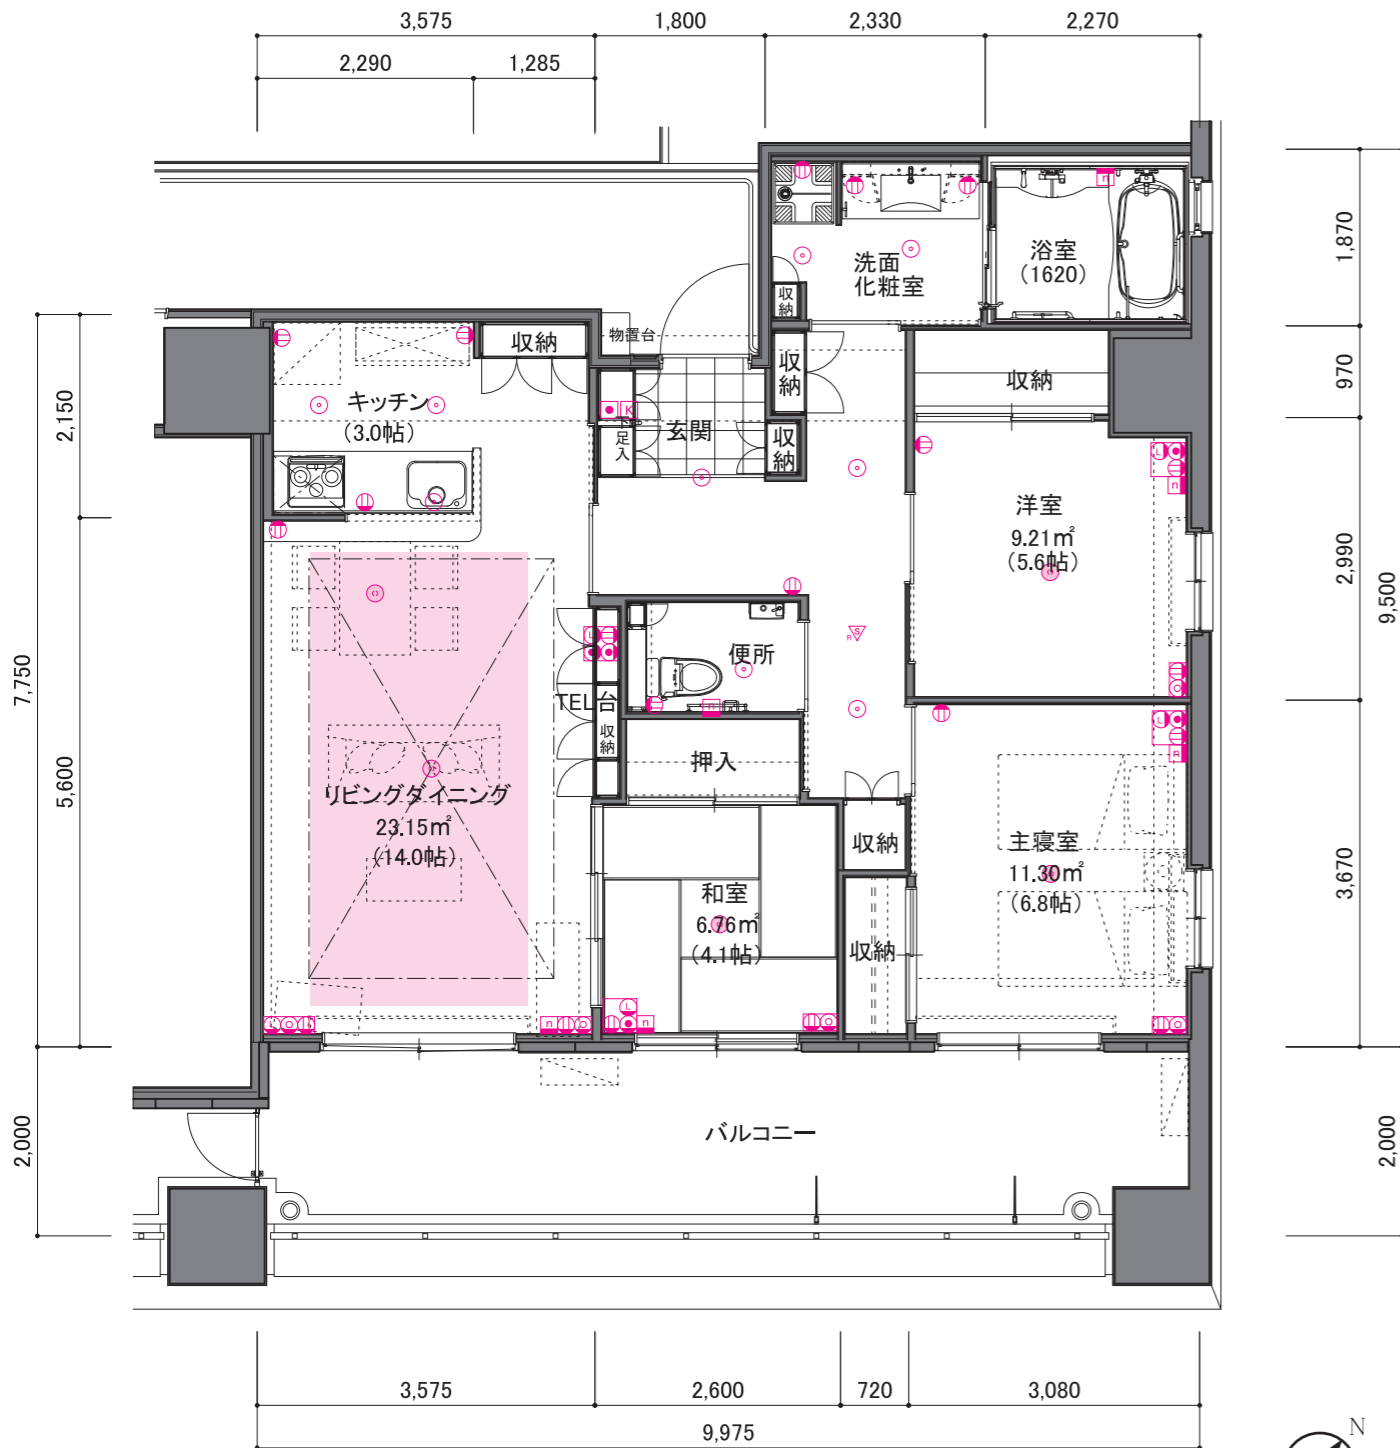

# G1 type 3LDK

■ 専有面積 84.45 m<sup>2</sup> (25.5坪)  
 ■ バルコニー面積 19.95 m<sup>2</sup> ( 6.0坪)

D1	A1	B3	D3	G2	F2	E2	A2	A1'	D4'							
D1	A1	B3	D3	G2	F2	E2	A2	A1'	D4'							
D1	A1	B3	D3	E1	F1	D2	C2	A2	A1'	B4	D4'					
C1	A1	B3	D3	E1	F1	D2	C2	A2	A1'	B4	D4'					
C1	A1	B2	B3	D3	E1	F1	D2	C2	A2	A1'	B4	B1	D4'			
C1	A1	B3	B2	B3	D3	E1	F1	D2	C2	A2	A1'	B4	B1	D4'		
D4	A1	B3	B3	B2	B3	D3	E1	F1	D2	C2	A2	A1'	B4	B1	D4'	
D4	A1	B3	B3	B2	B3	D3	E1	F1	D2	C2	A2	A1'	B4	B1	B5	G1
D4	A1	B3	B3	B2	B3	D3	E1	F1	D2	C2	A2	A1'	B4	B1	B5	G1
D4	A1	B3	B3	B2	B3	D3	E1	F1	D2	C2	A2	A1'	B4	B1	B5	G1
D4	A1	B3	B3	B2	B3	D3	E1	F1	D2	C2	A2	A1'	B4	B1	B5	G1

ウエストガーデン  
(九電記念体育館側)

イーストガーデン  
(福岡中央高校側)

凡例

縮尺 1/80

- コンセント
- テレビ
- 緊急コール
- 在室確認ボタン
- 照明器具(基本照明)
- 電話
- インターネット
- ▽ 生活安全センサー
- 復旧ボタン
- 照明用シーリング (お持込頂く照明)
- 床暖房範囲
- 折上げ天井範囲

# G2 type 3LDK

■ 専有面積 105.12 m<sup>2</sup> (31.8坪)  
 ■ バルコニー面積 28.80 m<sup>2</sup> ( 8.7坪)

D1	A1	B3	D3	G2	F2	E2	A2	A1'	D4'							
D1	A1	B3	D3	G2	F2	E2	A2	A1'	D4'							
D1	A1	B3	D3	E1	F1	D2	C2	A2	A1'	B4	D4'					
C1	A1	B3	D3	E1	F1	D2	C2	A2	A1'	B4	D4'					
C1	A1	B2	B3	D3	E1	F1	D2	C2	A2	A1'	B4	B1	D4'			
C1	A1	B3	B2	B3	D3	E1	F1	D2	C2	A2	A1'	B4	B1	D4'		
D4	A1	B3	B3	B2	B3	D3	E1	F1	D2	C2	A2	A1'	B4	B1	D4'	
D4	A1	B3	B3	B2	B3	D3	E1	F1	D2	C2	A2	A1'	B4	B1	B5	G1
D4	A1	B3	B3	B2	B3	D3	E1	F1	D2	C2	A2	A1'	B4	B1	B5	G1
D4	A1	B3	B3	B2	B3	D3	E1	F1	D2	C2	A2	A1'	B4	B1	B5	G1
D4	A1	B3	B3	B2	B3	D3	E1	F1	D2	C2	A2	A1'	B4	B1	B5	G1